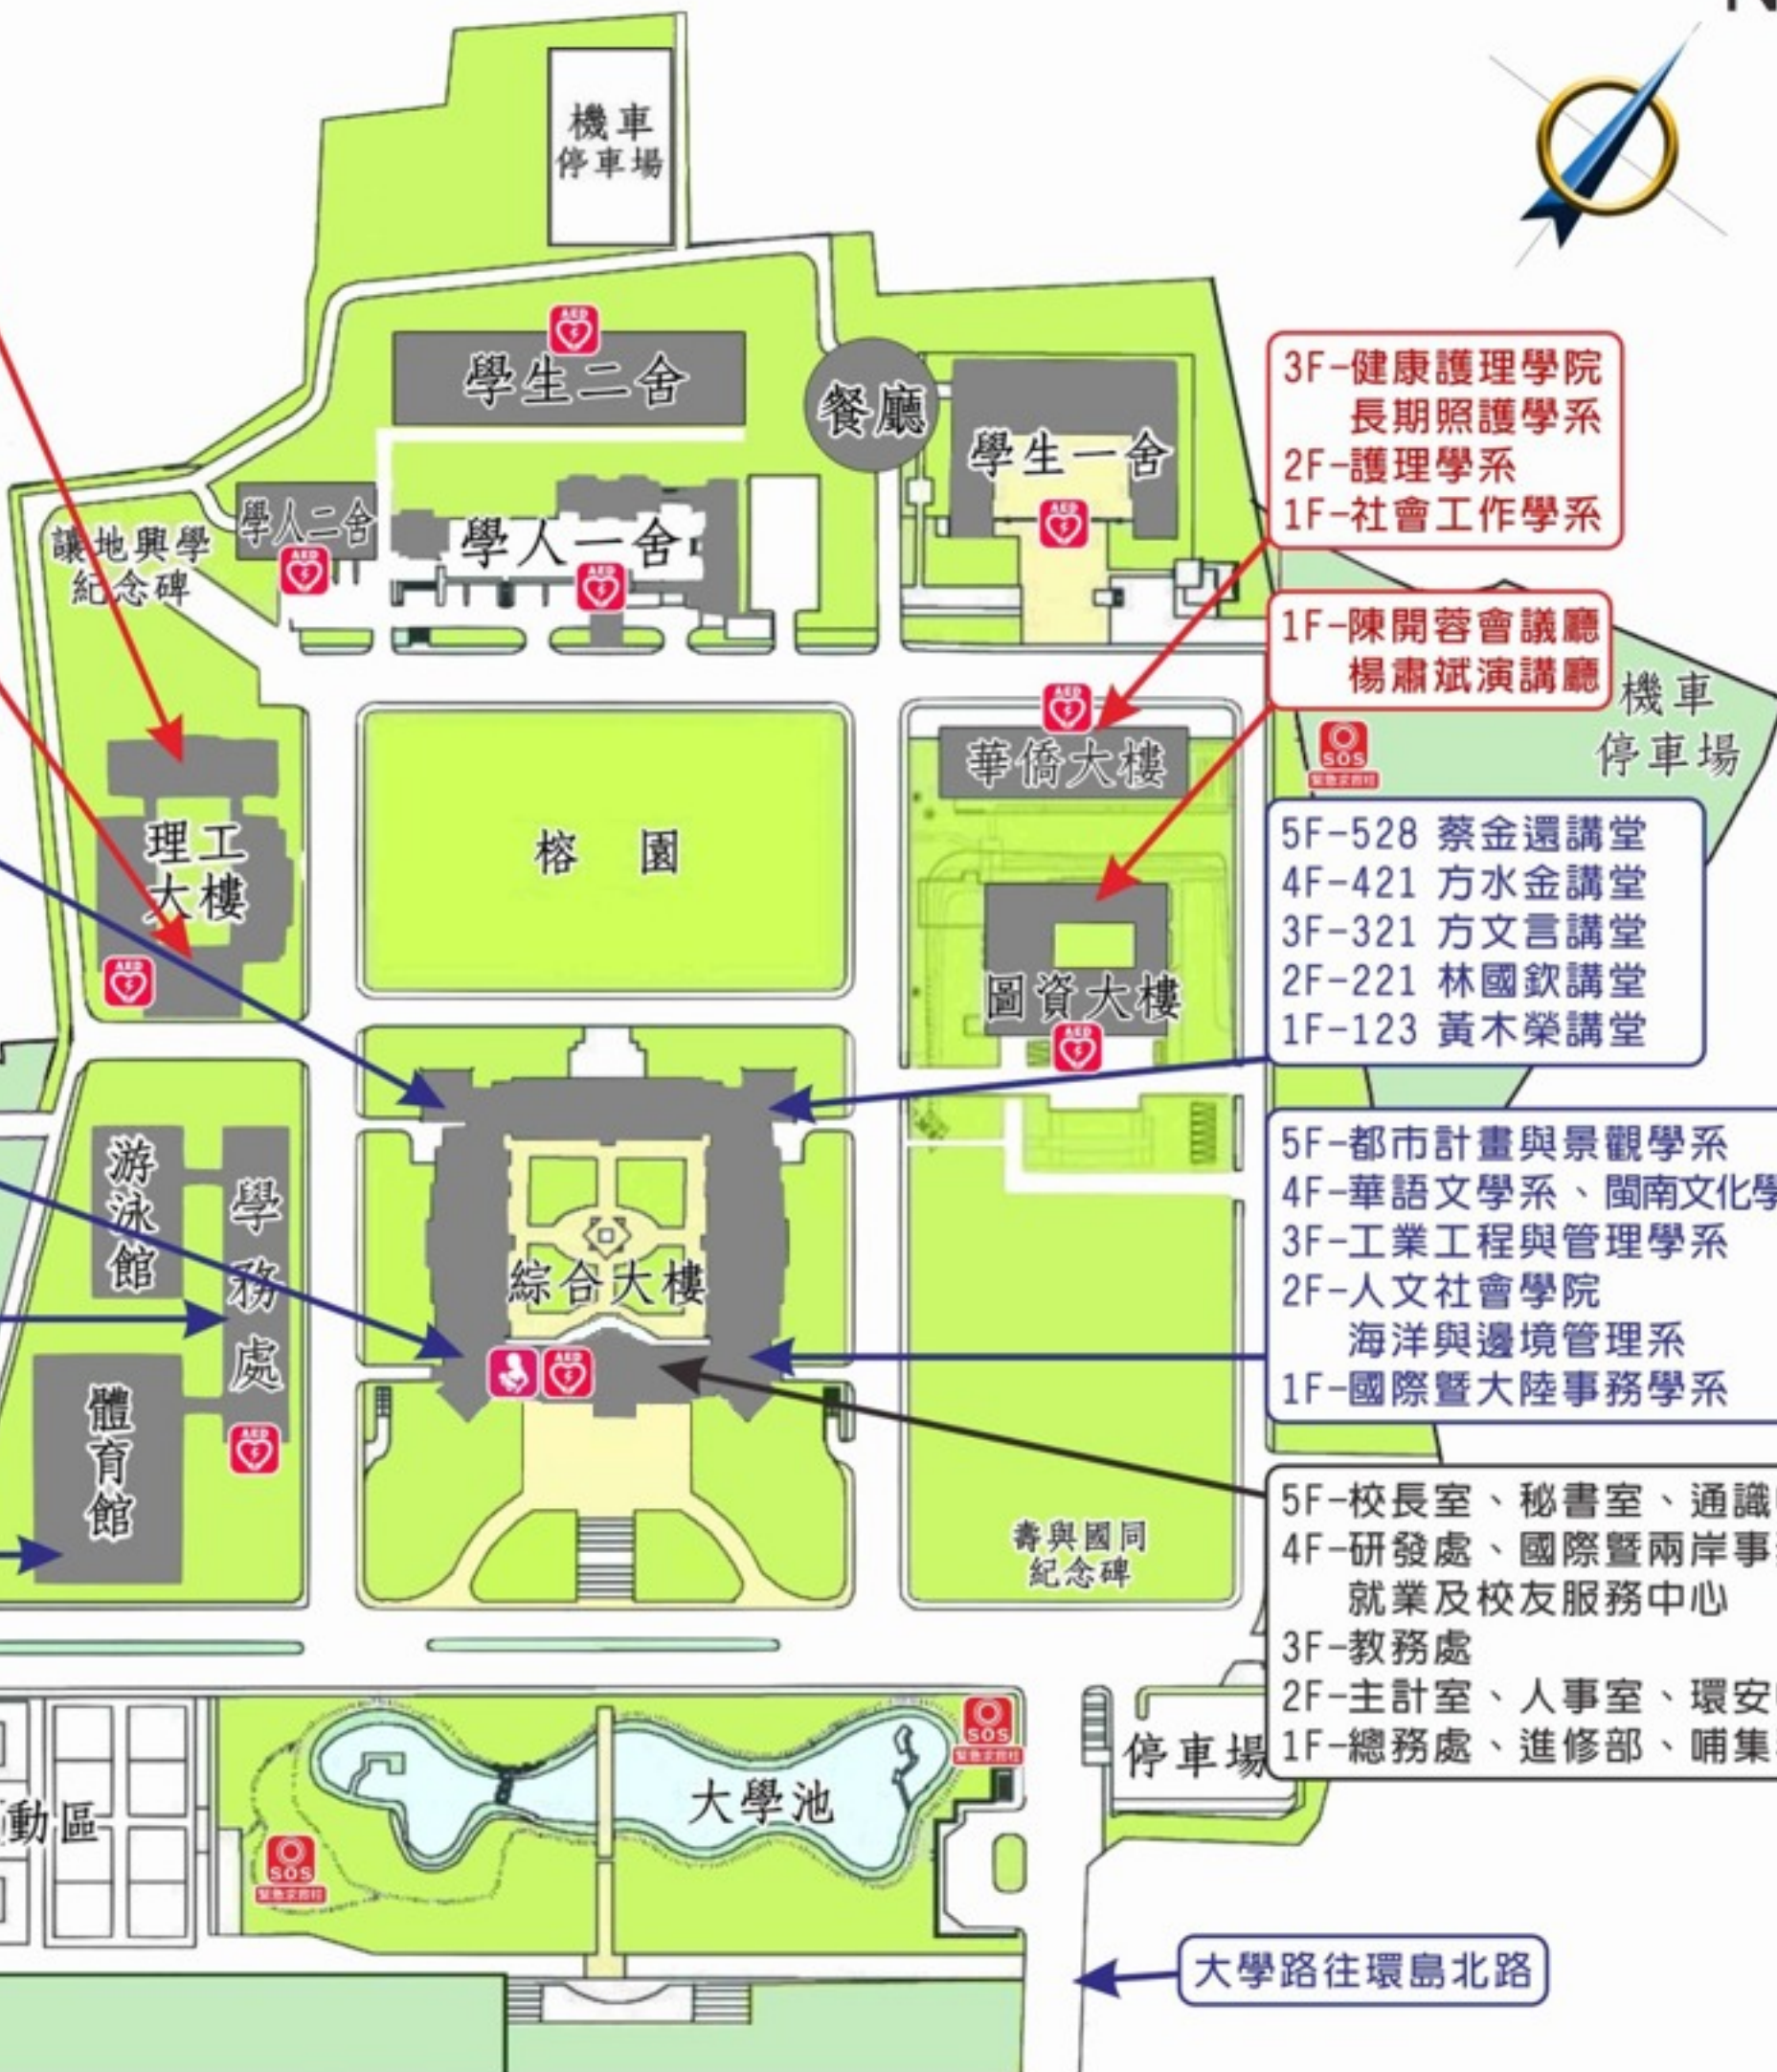

N

- 4F-食品科學系
- 3F-理工學院、資訊工程學系
- 2F-電子工程學系
- 1F-土木與工程管理學系

- 3F-301 林明泰會議廳
- 2F-201 王振坤講堂
- 1F-101 呂慶安演講廳

- 5F-533 方基錠講堂
- 4F-426 陳篤漢講堂
- 3F-326 李皆得講堂
- 2F-226 呂冰霖講堂
- 1F-127 何錦治講堂

- 5F-建築學系
- 4F-應用英語學系
- 3F-企業管理學系
- 2F-管理學院
觀光管理學系
- 1F-運動與休閒學系

- 學務處、軍訓室
- 生輔組、學生會
- 課外活動指導組
- 身心健康中心
- 原住民族資源中心

- A105-體育室
- A103-李永貞講堂

- 3F-健康護理學院
長期照護學系
- 2F-護理學系
- 1F-社會工作學系

- 1F-陳開蓉會議廳
楊肅斌演講廳

- 5F-528 蔡金還講堂
- 4F-421 方水金講堂
- 3F-321 方文言講堂
- 2F-221 林國欽講堂
- 1F-123 黃木榮講堂

- 5F-都市計畫與景觀學系
- 4F-華語文學系、閩南文化學位學程
- 3F-工業工程與管理學系
- 2F-人文社會學院
海洋與邊境管理系
- 1F-國際暨大陸事務學系

- 5F-校長室、秘書室、通識中心
- 4F-研發處、國際暨兩岸事務處
就業及校友服務中心
- 3F-教務處
- 2F-主計室、人事室、環安中心
- 1F-總務處、進修部、哺集乳室

大學路往環島西路

大學路往環島北路